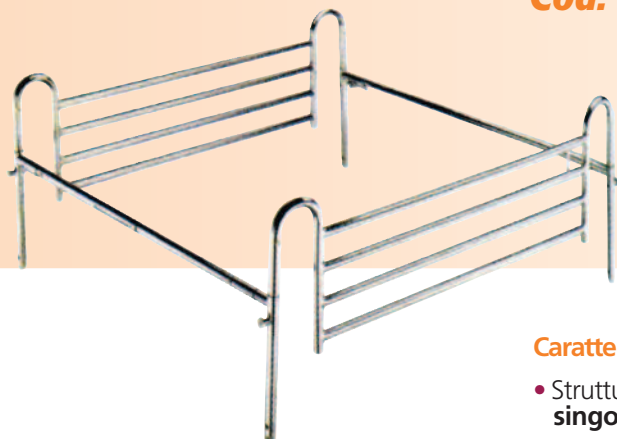

Ausili vita quotidiana

Sponde telescopiche per letto mod. universale

Cod. 857123

Caratteristiche tecniche e dimensioni:

- Struttura in acciaio cromato, diametro 7/8" (cm 2,22) per letto **singolo o matrimoniale**, regolabile telescopicamente
- Semplice da installare
- Lunghezza da cm 114 a cm 192
- Larghezza da cm 91 a cm 202
- Altezza cm 62
- Portata massima Kg 100

Ausili bagno

Rialzo per WC con braccioli amovibili regolabili in larghezza

Cod. 857119 H. cm 11,5

Caratteristiche tecniche e dimensioni:

- Anatomico, facile da fissare, in PVC ad alta resistenza
- Braccioli con imbottitura, amovibili e regolabili in larghezza da cm 49 (interno)-55,5 (esterno) a cm 56 (interno)-62,5 (esterno)
- Profondità massima cm 42
- Altezza bracciolo cm 17
- Portata massima Kg 114